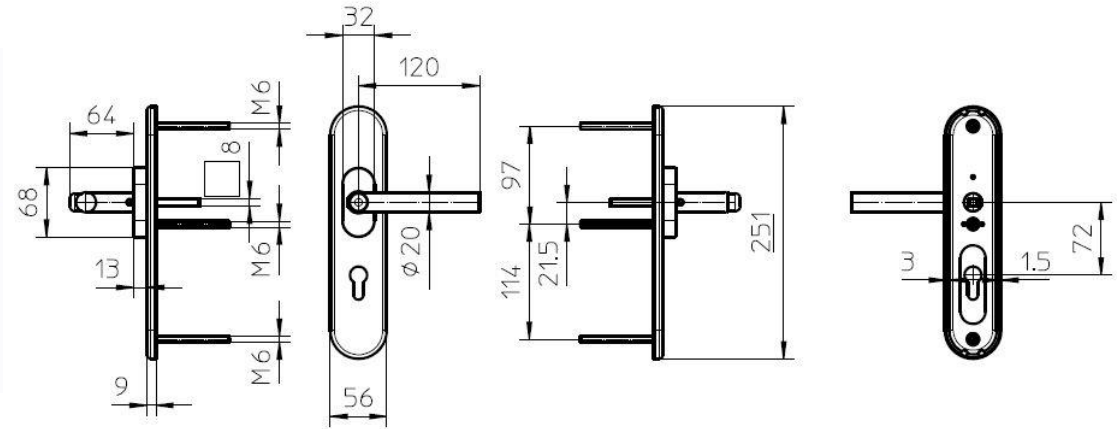

Produktdatenblatt *Flinke Klinke*® SBS PZ72 Schutzbeschlag für Wohnungseingangstüren

Ausführung: Schutzbeschlag mit Sicherheitsvorrichtung / fester Knauf für Wohnungseingangstüren
Edelstahl satiniert
 rechts / links verwendbar
Langschildgarnitur: Schlüssel PZ, Abstand Griff – Schlüssel 72mm
 3-Punkt Befestigung (durch Blende verdeckt)

Türinnenseite

Türaußenseite

Art. Nr.	01.50.0082.72
EAN Code	
Türdicke	40mm bis 80mm
Schlüssel	Profilzylinder (PZ)
Vierkant	8mm (inklusive Adapter auf 10mm)
Material im Sichtbereich	Edelstahl satiniert
Material im Inneren	Edelstahl, Stahl beschichtet, Federstahl, Polymer, Magnete (Neodym)