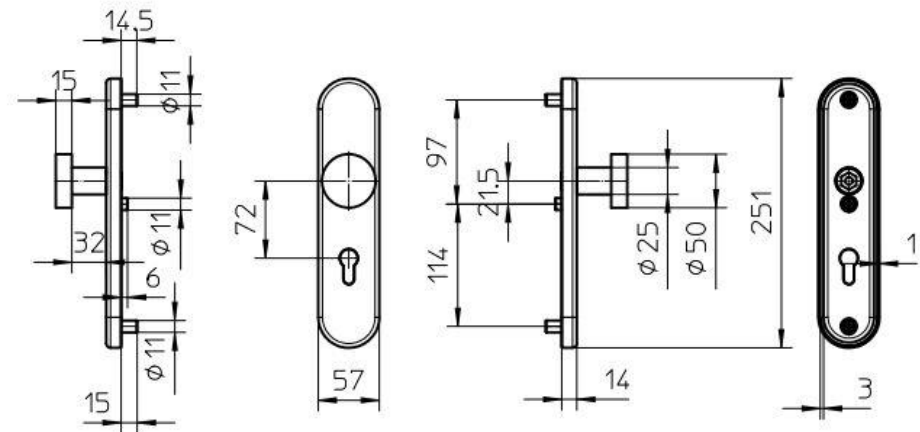

Produktdatenblatt *Flinke Klinke*® SBS PZ72 Schutzbeschlag für Wohnungseingangstüren

Ausführung: Schutzbeschlag mit Sicherheitsvorrichtung / fester Knauf für Wohnungseingangstüren
Edelstahl satiniert
 rechts / links verwendbar
Langschildgarnitur: Schlüssel PZ, Abstand Griff – Schlüssel 72mm
 3-Punkt Befestigung (durch Blende verdeckt)

Türinnenseite

Türaußenseite

Art. Nr.	01.50.0082.72
EAN Code	
Türdicke	40mm bis 80mm
Schlüssel	Profilzylinder (PZ)
Vierkant	8mm (inklusive Adapter auf 10mm)
Material im Sichtbereich	Edelstahl satiniert
Material im Inneren	Edelstahl, Stahl beschichtet, Federstahl, Polymer, Magnete (Neodym)