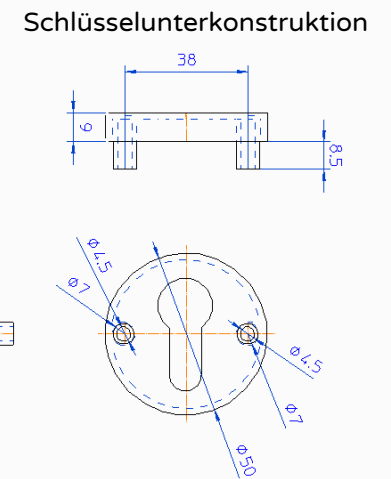

Ausführung:
 einseitiger Drücker mit Sicherheitsvorrichtung
 für Haustüren
 Edelstahl satiniert
 rechts / links verwendbar
 Rosettengarnitur: PZ, Durchmesser 50mm

Art. Nr.	02.00.0002
EAN Code	9508143676591
Türdicke	60mm bis 80mm (Dornlänge 52mm)
Schlüssel	Profilzylinder (PZ)
Vierkant	8mm (inklusive Adapter auf 10mm)
Material im Sichtbereich	Edelstahl satiniert, Polymer (schwarz)
Material im Inneren	Edelstahl, Stahl beschichtet, Federstahl, Polymer