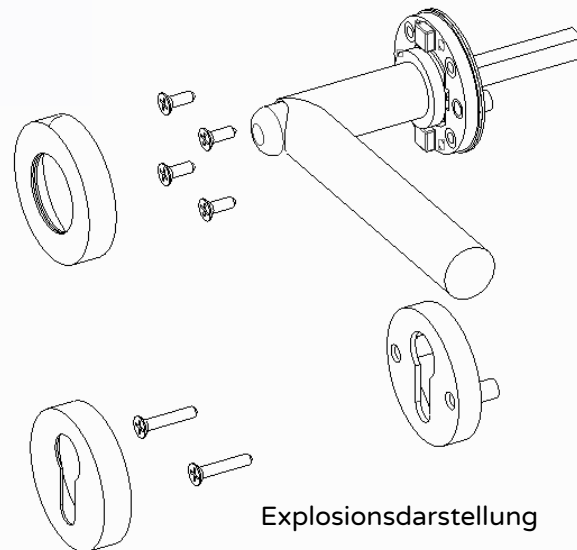

Ausführung:
 einseitiger Drücker mit Sicherheitsvorrichtung
 für Haustüren
 Edelstahl satiniert
 rechts / links verwendbar
 Rosettengarnitur: PZ, Durchmesser 50mm

Art. Nr.	02.00.0002
EAN Code	9508143676591
Türdicke	60mm bis 80mm (Dornlänge 52mm)
Schlüssel	Profilzylinder (PZ)
Vierkant	8mm (inklusive Adapter auf 10mm)
Material im Sichtbereich	Edelstahl satiniert, Polymer (schwarz)
Material im Inneren	Edelstahl, Stahl beschichtet, Federstahl, Polymer