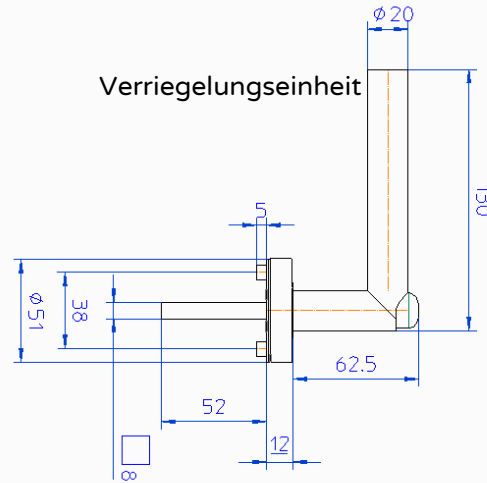

Ausführung:
 einseitiger Drücker mit Sicherheitsvorrichtung
 für Haustüren
 Edelstahl satiniert
 rechts / links verwendbar
 Rosettengarnitur: PZ, Durchmesser 50mm

Art. Nr.	02.00.0002
EAN Code	9508143676591
Türdicke	60mm bis 80mm (Dornlänge 52mm)
Schlüssel	Profilzylinder (PZ)
Vierkant	8mm (inklusive Adapter auf 10mm)
Material im Sichtbereich	Edelstahl satiniert, Polymer (schwarz)
Material im Inneren	Edelstahl, Stahl beschichtet, Federstahl, Polymer