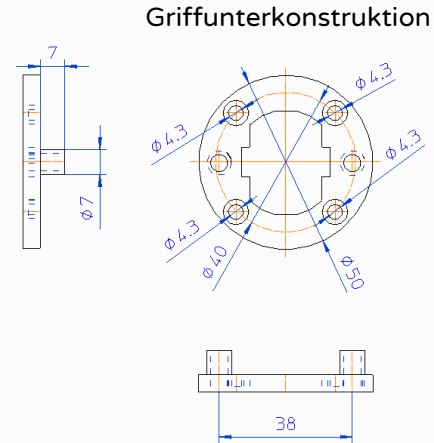

Ausführung:
 einseitiger Drücker mit Sicherheitsvorrichtung
 für Haustüren
 Edelstahl satiniert
 rechts / links verwendbar
 Rosettengarnitur: PZ, Durchmesser 50mm

Art. Nr.	02.00.0002
EAN Code	9508143676591
Türdicke	60mm bis 80mm (Dornlänge 52mm)
Schlüssel	Profilzylinder (PZ)
Vierkant	8mm (inklusive Adapter auf 10mm)
Material im Sichtbereich	Edelstahl satiniert, Polymer (schwarz)
Material im Inneren	Edelstahl, Stahl beschichtet, Federstahl, Polymer