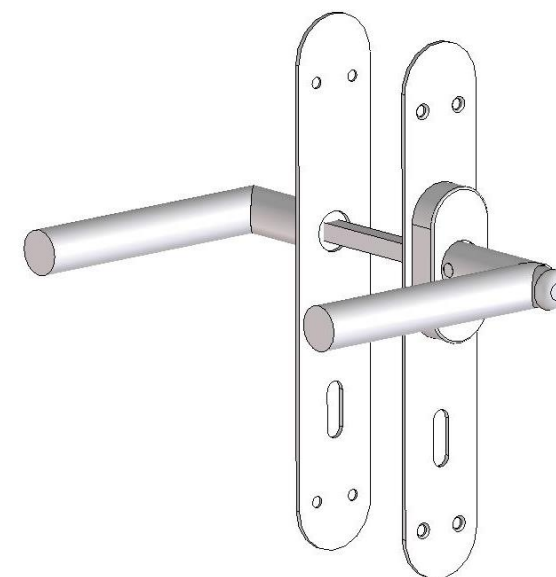

Ausführung für österreichische Innentüren:
 Drücker mit Sicherheitsvorrichtung / Standarddrücker
 Langschildgarnitur für Innentüren
 Edelstahl satiniert
 rechts / links verwendbar
 Schlüssel: BB

Art. Nr.	01.12.0081-Ö
EAN Code	
Türdicke	35mm bis 60mm
Schlüssel	Buntbart (BB)
Vierkant	8mm (incl. Adapter auf 8,5mm)
Material im Sichtbereich	Edelstahl satiniert
Material im Inneren	Edelstahl, Stahl beschichtet, Federstahl, Polymer