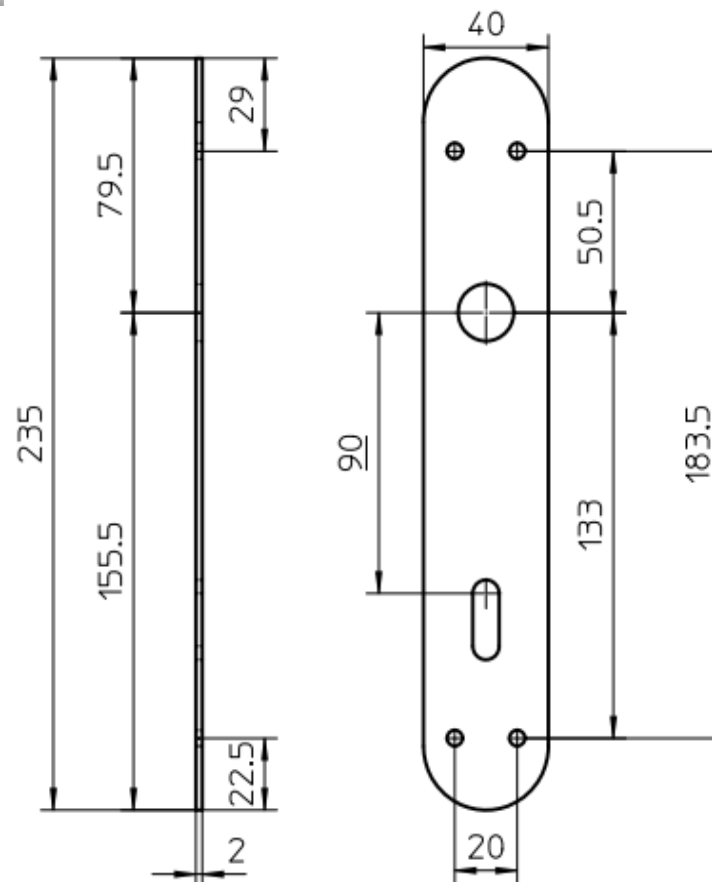

Ausführung für österreichische Innentüren:
 Drücker mit Sicherheitsvorrichtung / Standarddrücker
 Langschildgarnitur für Innentüren
 Edelstahl satiniert
 rechts / links verwendbar
 Schlüssel: BB

Art. Nr.	01.12.0081-Ö
EAN Code	
Türdicke	35mm bis 60mm
Schlüssel	Buntbart (BB)
Vierkant	8mm (incl. Adapter auf 8,5mm)
Material im Sichtbereich	Edelstahl satiniert
Material im Inneren	Edelstahl, Stahl beschichtet, Federstahl, Polymer