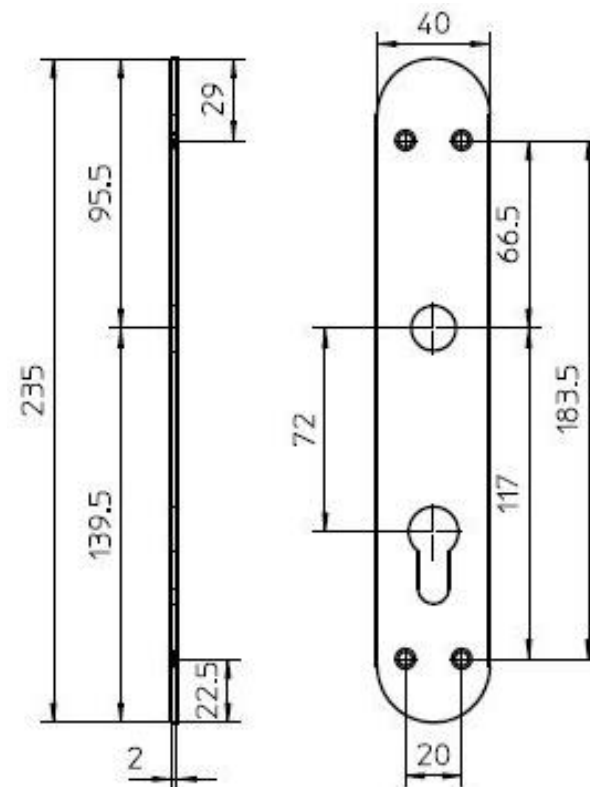

Ausführung:
 Drücker mit Sicherheitsvorrichtung / gerader Knauf
 Langschildgarnitur für Wohnungseingangstüren
 Edelstahl satiniert
 rechts / links verwendbar
 Schlüssel: PZ

2mm 4mm
 Blechdicke

Art. Nr.	01.30.0082
EAN Code	
Türdicke	38mm bis 48mm
Schlüssel	Profilzylinder (PZ)
Vierkant	8mm
Material im Sichtbereich	Edelstahl satiniert
Material im Inneren	Edelstahl, Stahl beschichtet, Federstahl, Polymer