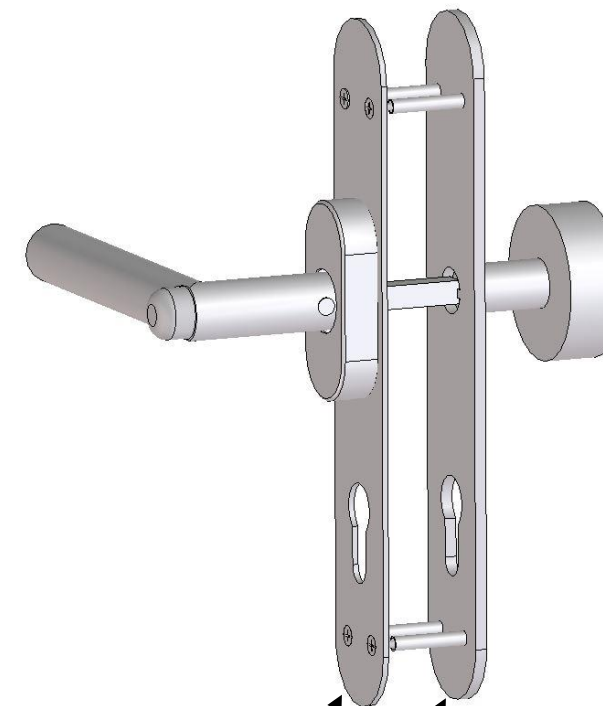

Ausführung:
 Drücker mit Sicherheitsvorrichtung / gerader Knauf
 Langschildgarnitur für Wohnungseingangstüren
 Edelstahl satiniert
 rechts / links verwendbar
 Schlüssel: PZ

2mm 4mm
 Blechdicke

Art. Nr.	01.30.0082
EAN Code	
Türdicke	38mm bis 48mm
Schlüssel	Profilzylinder (PZ)
Vierkant	8mm
Material im Sichtbereich	Edelstahl satiniert
Material im Inneren	Edelstahl, Stahl beschichtet, Federstahl, Polymer