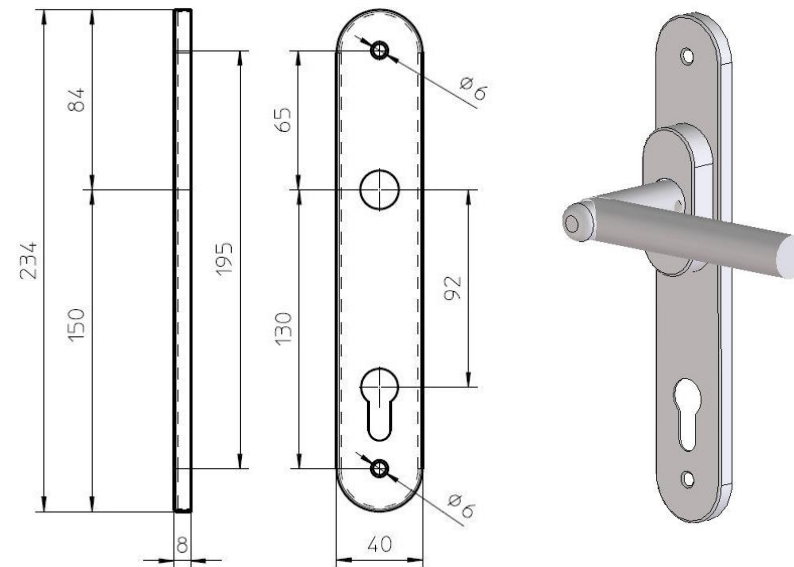

Ausführung: einseitiger Drücker mit Sicherheitsvorrichtung für Haustüren
Edelstahl satiniert
 rechts / links verwendbar
Langschildgarnitur: Schlüssel PZ, Abstand Griff – Schlüssel 92mm
 2-Punkt Befestigung (sichtbare Verschraubung)

Art. Nr.	01.00.0052
EAN Code	
Türdicke	60mm bis 80mm (Dornlänge 55mm)
Schlüssel	Profilzylinder (PZ)
Vierkant	8mm (inklusive Adapter auf 10mm)
Material im Sichtbereich	Edelstahl satiniert
Material im Inneren	Edelstahl, Stahl beschichtet, Federstahl, Polymer, Magnete (Neodym)