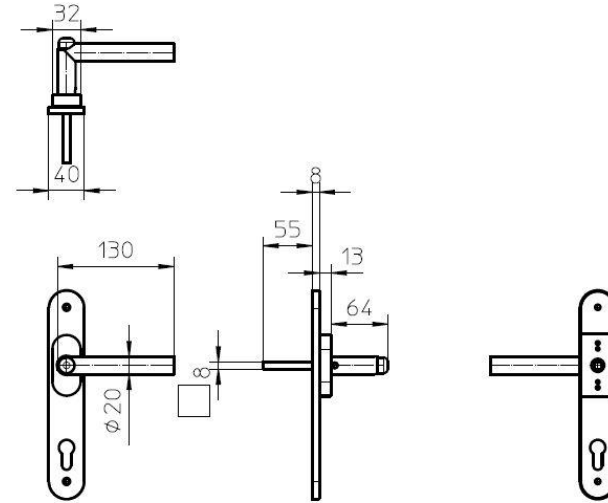

Ausführung: einseitiger Drücker mit Sicherheitsvorrichtung für Haustüren
Edelstahl satiniert
 rechts / links verwendbar
Langschildgarnitur: Schlüssel PZ, Abstand Griff – Schlüssel 92mm
 2-Punkt Befestigung (sichtbare Verschraubung)

Art. Nr.	01.00.0052
EAN Code	
Türdicke	60mm bis 80mm (Dornlänge 55mm)
Schlüssel	Profilzylinder (PZ)
Vierkant	8mm (inklusive Adapter auf 10mm)
Material im Sichtbereich	Edelstahl satiniert
Material im Inneren	Edelstahl, Stahl beschichtet, Federstahl, Polymer, Magnete (Neodym)