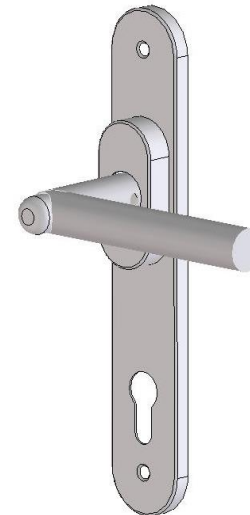

Ausführung: einseitiger Drücker mit Sicherheitsvorrichtung für Haustüren
Edelstahl satiniert
 rechts / links verwendbar
Langschildgarnitur: Schlüssel PZ, Abstand Griff – Schlüssel 92mm
 2-Punkt Befestigung (sichtbare Verschraubung)

Art. Nr.	01.00.0052
EAN Code	
Türdicke	60mm bis 80mm (Dornlänge 55mm)
Schlüssel	Profilzylinder (PZ)
Vierkant	8mm (inklusive Adapter auf 10mm)
Material im Sichtbereich	Edelstahl satiniert
Material im Inneren	Edelstahl, Stahl beschichtet, Federstahl, Polymer, Magnete (Neodym)