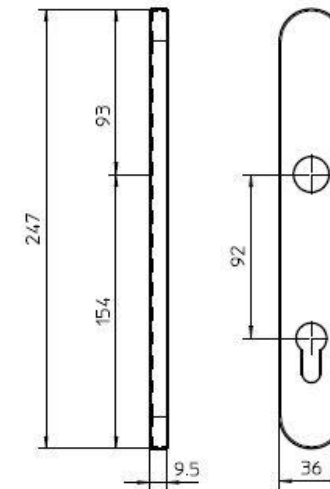

Langschild