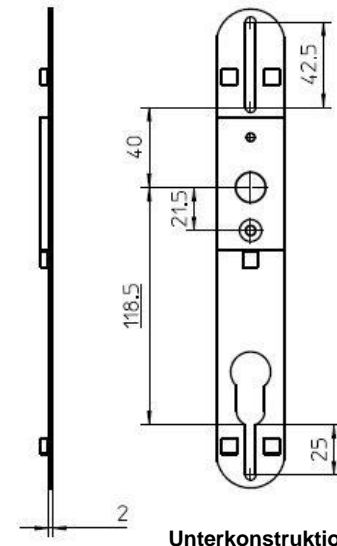

**Ausführung:** einseitiger Drücker mit Sicherheitsvorrichtung für Haustüren  
**Edelstahl satiniert**  
 rechts / links verwendbar  
**Langschildgarnitur:** Schlüssel PZ, Abstand Griff – Schlüssel 92mm  
 variable 3-Punkt Befestigung (durch Blende verdeckt)

Art. Nr.	01.00.0062
EAN Code	
Türdicke	60mm bis 80mm (Dornlänge 55mm)
Schlüssel	Profilzylinder (PZ)
Vierkant	8mm (inklusive Adapter auf 10mm)
Material im Sichtbereich	Edelstahl satiniert
Material im Inneren	Edelstahl, Stahl beschichtet, Federstahl, Polymer, Magnete (Neodym)