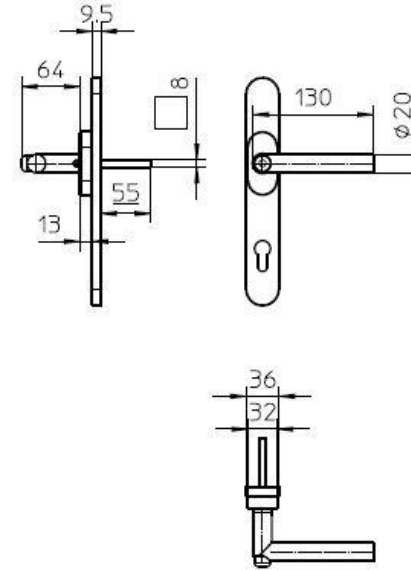

**Ausführung:** einseitiger Drücker mit Sicherheitsvorrichtung für Haustüren  
**Edelstahl satiniert**  
 rechts / links verwendbar  
**Langschildgarnitur:** Schlüssel PZ, Abstand Griff – Schlüssel 92mm  
 variable 3-Punkt Befestigung (durch Blende verdeckt)

Art. Nr.	01.00.0062
EAN Code	
Türdicke	60mm bis 80mm (Dornlänge 55mm)
Schlüssel	Profilzylinder (PZ)
Vierkant	8mm (inklusive Adapter auf 10mm)
Material im Sichtbereich	Edelstahl satiniert
Material im Inneren	Edelstahl, Stahl beschichtet, Federstahl, Polymer, Magnete (Neodym)