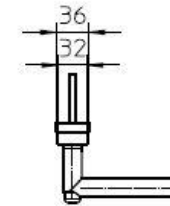

**Ausführung:** einseitiger Drücker mit Sicherheitsvorrichtung für Haustüren  
**Edelstahl satiniert**  
 rechts / links verwendbar  
**Langschildgarnitur:** Schlüssel PZ, Abstand Griff – Schlüssel 92mm  
 variable 3-Punkt Befestigung (durch Blende verdeckt)

Art. Nr.	01.00.0062
EAN Code	
Türdicke	60mm bis 80mm (Dornlänge 55mm)
Schlüssel	Profilzylinder (PZ)
Vierkant	8mm (inklusive Adapter auf 10mm)
Material im Sichtbereich	Edelstahl satiniert
Material im Inneren	Edelstahl, Stahl beschichtet, Federstahl, Polymer, Magnete (Neodym)