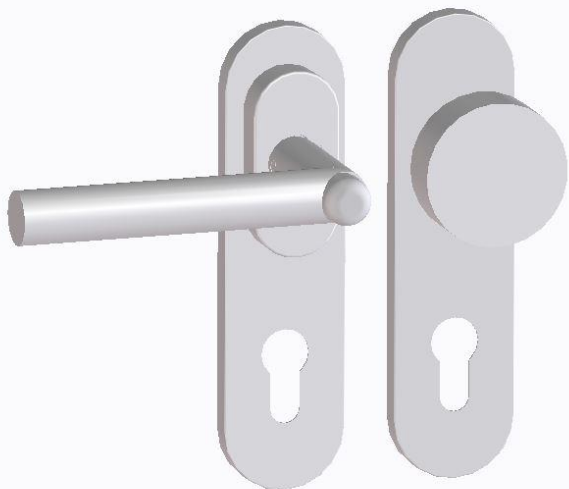

Produktdatenblatt *Flinke Klinke*® WET-G KS Kurzschildbeschlag für Wohnungseingangstüren

Ausführung:
Kurzschildbeschlag mit Sicherheitsvorrichtung /
fester Knauf
für Wohnungseingangstüren
Edelstahl satiniert
rechts / links verwendbar
Kurzschildgarnitur:
Schlüssel PZ, Abstand Griff – Schlüssel 72mm
2-Punkt Befestigung (durch Blende verdeckt)

+
2x Durchgangsschraube M4

Blende

Unterkonstruktion

Art. Nr.	01.30.0032
EAN Code	
Türdicke	38mm bis 42mm, bzw. 43mm bis 48mm
Schlüssel	Profilzylinder (PZ)
Vierkant	8mm
Material im Sichtbereich	Edelstahl satiniert
Material im Inneren	Edelstahl, Stahl beschichtet, Federstahl, Polymer, Magnete (Neodym)