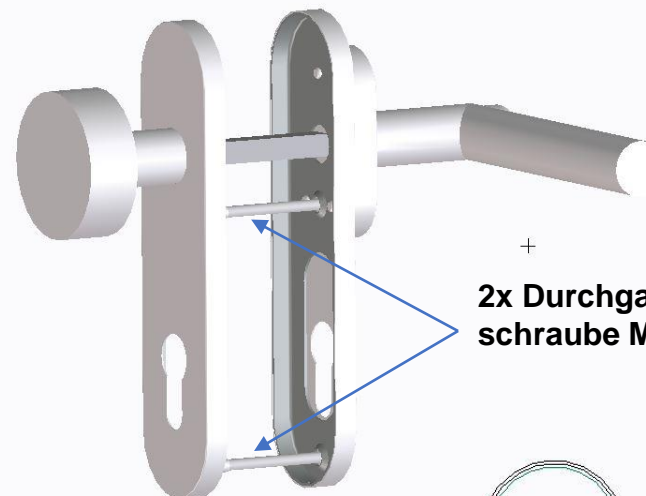

Produktdatenblatt *Flinke Klinke*® WET-G KS Kurzschildbeschlag für Wohnungseingangstüren

Ausführung:
Kurzschildbeschlag mit Sicherheitsvorrichtung /
fester Knauf
für Wohnungseingangstüren
Edelstahl satiniert
rechts / links verwendbar
Kurzschildgarnitur:
Schlüssel PZ, Abstand Griff – Schlüssel 72mm
2-Punkt Befestigung (durch Blende verdeckt)

+
2x Durchgangsschraube M4

Blende

Unterkonstruktion

Art. Nr.	01.30.0032
EAN Code	
Türdicke	38mm bis 42mm, bzw. 43mm bis 48mm
Schlüssel	Profilzylinder (PZ)
Vierkant	8mm
Material im Sichtbereich	Edelstahl satiniert
Material im Inneren	Edelstahl, Stahl beschichtet, Federstahl, Polymer, Magnete (Neodym)