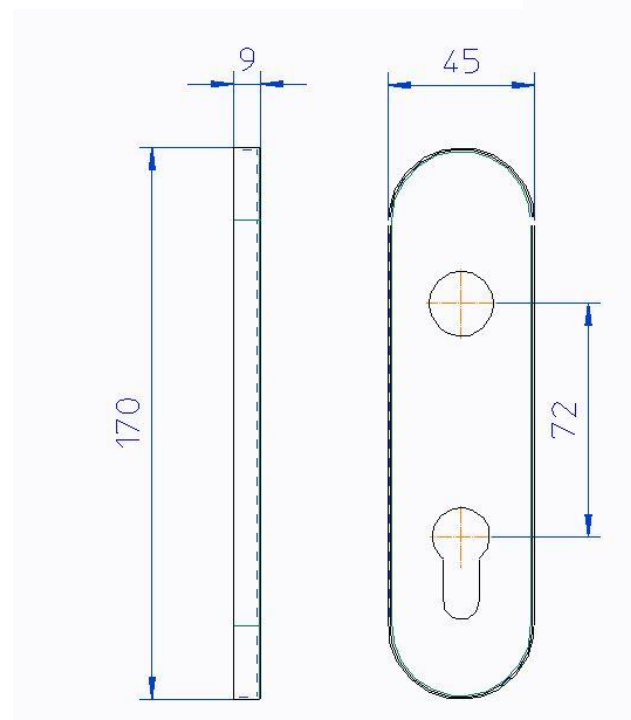

Produktdatenblatt *Flinke Klinke*® WET-G KS Kurzschildbeschlag für Wohnungseingangstüren

Ausführung:
Kurzschildbeschlag mit Sicherheitsvorrichtung /
fester Knauf
für Wohnungseingangstüren
Edelstahl satiniert
rechts / links verwendbar
Kurzschildgarnitur:
Schlüssel PZ, Abstand Griff – Schlüssel 72mm
2-Punkt Befestigung (durch Blende verdeckt)

+
2x Durchgangsschraube M4

Blende

Unterkonstruktion

Art. Nr.	01.30.0032
EAN Code	
Türdicke	38mm bis 42mm, bzw. 43mm bis 48mm
Schlüssel	Profilzylinder (PZ)
Vierkant	8mm
Material im Sichtbereich	Edelstahl satiniert
Material im Inneren	Edelstahl, Stahl beschichtet, Federstahl, Polymer, Magnete (Neodym)