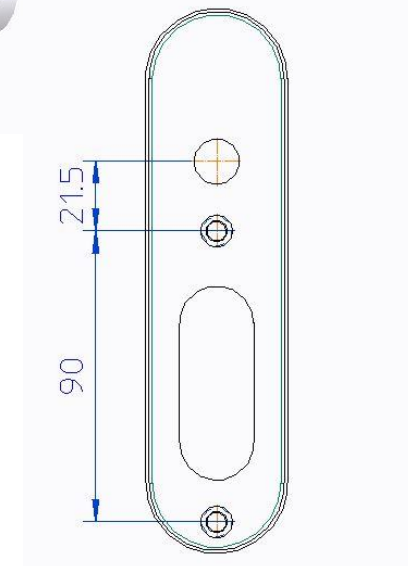

Produktdatenblatt *Flinke Klinke*® WET-G KS Kurzschildbeschlag für Wohnungseingangstüren

Ausführung:
Kurzschildbeschlag mit Sicherheitsvorrichtung /
fester Knauf
für Wohnungseingangstüren
Edelstahl satiniert
rechts / links verwendbar
Kurzschildgarnitur:
Schlüssel PZ, Abstand Griff – Schlüssel 72mm
2-Punkt Befestigung (durch Blende verdeckt)

+
2x Durchgangsschraube M4

Blende

Unterkonstruktion

Art. Nr.	01.30.0032
EAN Code	
Türdicke	38mm bis 42mm, bzw. 43mm bis 48mm
Schlüssel	Profilzylinder (PZ)
Vierkant	8mm
Material im Sichtbereich	Edelstahl satiniert
Material im Inneren	Edelstahl, Stahl beschichtet, Federstahl, Polymer, Magnete (Neodym)